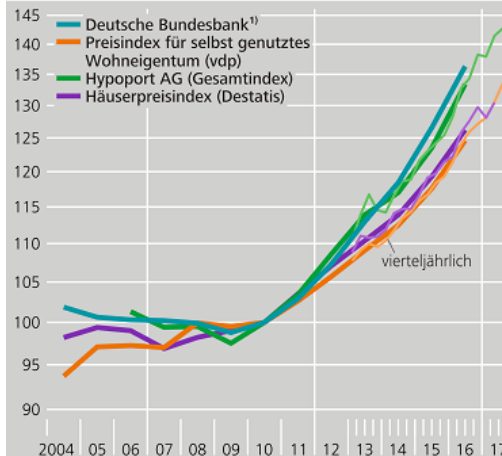

Quelle: Paech nach Sachs (2015)

Transformationsfeld Wohnen

Herausforderungen

Preise für Wohnimmobilien in Deutschland

2010 = 100, log. Maßstab

¹ Transaktionsgewichtet. Eigene Berechnungen auf Basis von Preisangaben der bulwiengesa AG.
Deutsche Bundesbank