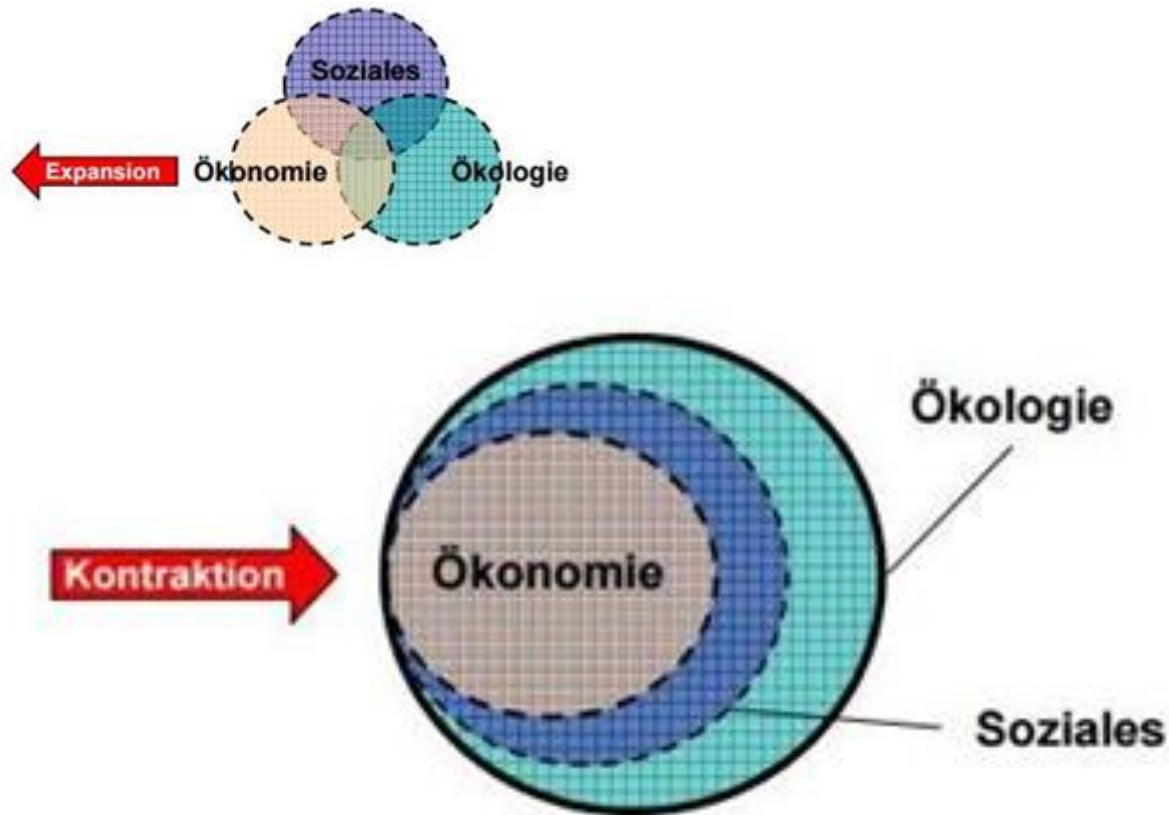

Transformation als kulturelle Herausforderung:

- **Suffizienz: Besser, anders, weniger**
- **Entschleunigung**
- **Regionalität / Dezentralisierung**
- **Gemeinwohlökonomie**
- **Commons / Kooperation**
- **Lebenskunst**

Quelle: Paech nach Sachs (2015)